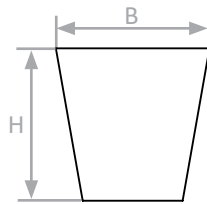

## Dimensioni profiles / profiles dimensions

Valore / value		
B	mm	17
H	mm	11

## Caratteristiche profiles / profiles characteristics

	Um	Norme / norms	Valore / value
Polimero / compound			PU
Colore / colour			bianco / white <input type="checkbox"/> blu / blue <input type="checkbox"/> azzurro / light blue <input type="checkbox"/> verde / green <input type="checkbox"/> trasparente / transparent <input checked="" type="checkbox"/>
Tipo guida / type runner			liscia / smooth
 Ø tamburo appl. lato scorrimento / Ø pulley appl. on bottom cover	mm		110
 Ø tamburo appl. lato portante / Ø pulley appl. on top cover	mm		90
 Ø tamburo appl. trasversale / Ø pulley appl. trasversal	mm		110